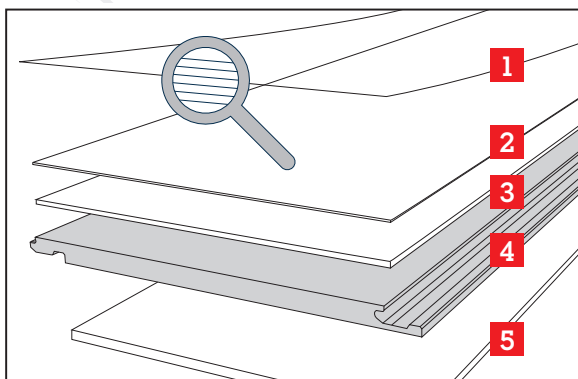

FLOORENTINO® **Kork**
Fußböden mit Stil

FLORENTINO **Kork**

KORK-FERTIGPARKETT

Decklage ca. 3,0 mm, massiv, Kork-Gegenzug, **lackiert**,
mit CORKLOC-Verbindung, Beanspruchungsklasse 23
Format: 10,5 x 295 x 905 mm

Kanaria, fein

KORK-FERTIGPARKETT

Decklage ca. 3,0 mm, Korkfurnier, Kork-Gegenzug, **lackiert**,
mit CORKLOC-Verbindung, Beanspruchungsklasse 31
Format: 10,5 x 295 x 905 mm

Sevilla, Schiffsboden grau

Galicia, Schiffsboden

Kastilia, creme, gestreift

Kartoninhalt: Florentino Kork
8 Stück à 10,5 x 295 x 905 mm = 2,136 m²

KORK-FERTIGPARKETT

Decklage ca. 3,0 mm, Farbdruck Holznachbildung,
Kork-Gegenzug, lackiert,
mit CORKLOC-Verbindung, Beanspruchungsklasse 32
Format: 10,5 x 185 x 1220 mm