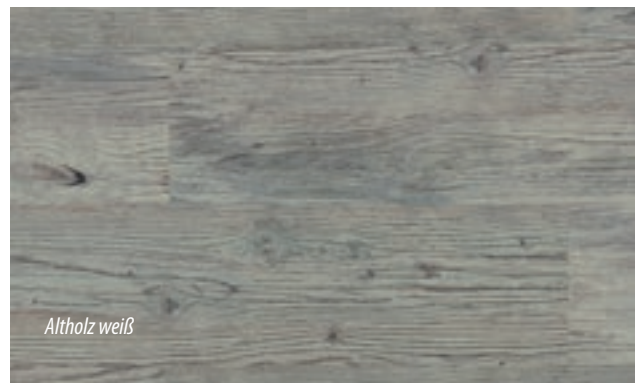

FLOORENTINO® **Kork**
Fußböden mit Stil

FLORENTINO **Kork**

KORK-FERTIGPARKETT

Decklage ca. 3,0 mm, massiv, Kork-Gegenzug, **lackiert**,
mit CORKLOC-Verbindung, Beanspruchungsklasse 23
Format: 10,5 x 295 x 905 mm

Kanaria, fein

KORK-FERTIGPARKETT

Decklage ca. 3,0 mm, Korkfurnier, Kork-Gegenzug, **lackiert**,
mit CORKLOC-Verbindung, Beanspruchungsklasse 31
Format: 10,5 x 295 x 905 mm

Sevilla, Schiffsboden grau

Galicia, Schiffsboden

Kastilia, creme, gestreift

Kartoninhalt: Florentino Kork
8 Stück à 10,5 x 295 x 905 mm = 2,136 m²

KORK-FERTIGPARKETT

Decklage ca. 3,0 mm, Farbdruck Holznachbildung,
Kork-Gegenzug, lackiert,
mit CORKLOC-Verbindung, Beanspruchungsklasse 32
Format: 10,5 x 185 x 1220 mm