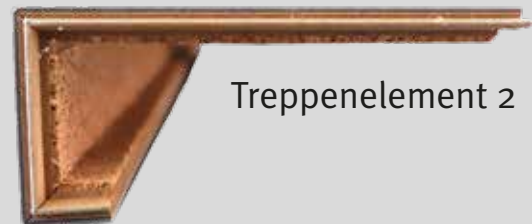

Designvinyl - Treppenelement

Individuelle
Fertigung
nach Maß

Die optimale Lösung

Das Renovieren von alten Treppen mit den Vinyl-Treppenelementen ist die perfekte Lösung.

Treppenelement 1

Treppenelement 2

Selbst Leitungen und Rohre sowie Wandvorsprünge können mit diesen Profilen verkleidet werden.

Einheitlicher Look vom Boden bis zur Treppe

Von **ZIRO** erhalten Sie eine Vielzahl von attraktiven Designvinylböden in authentischen Holz- und Stein-Designs. Passend zu allen Vinylböden, die mit einer HDF-Trägerplatte ausgestattet sind, bekommen Sie nun auch den dekorativen Treppenbelag. Ob für einen Neubau oder eine Renovierung. Treppenverkleidungen aus Vinylböden lassen jedes Treppenhaus in neuem Glanz erstrahlen.